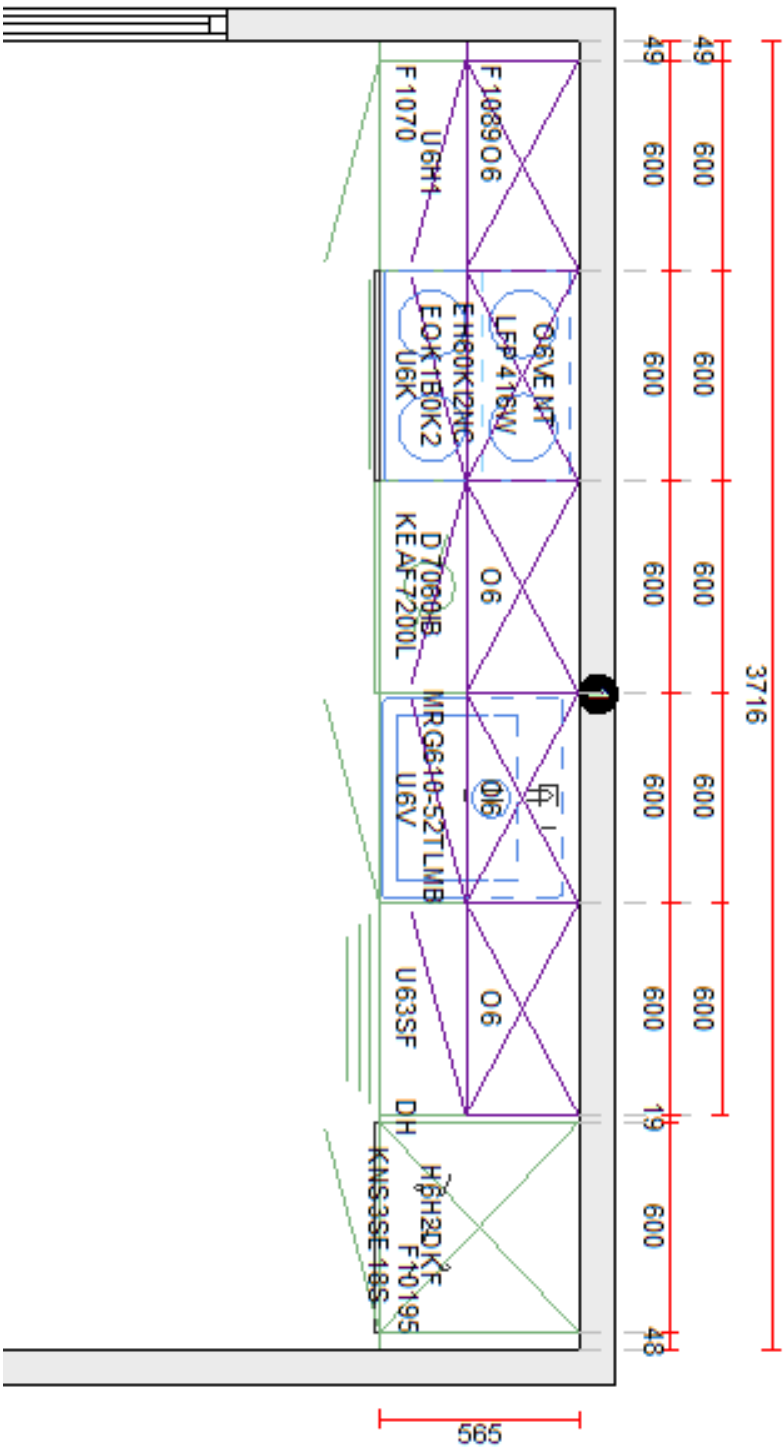

MESTER KJØKKEN