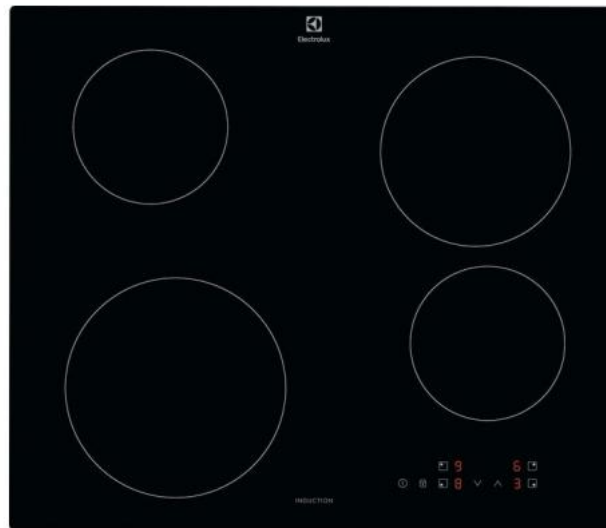

MESTER KJØKKEN

Kjøkkenmodell Satin Hvit, lakkert MDF front, matt overflate med ABS kantlister.
Skuffer med heluttrekk og demping, hengsler med demping. Laminat benkeplate fra Fibo. Håndtak greps profil i børstet aluminium.

300 SurroundCook Varmluftsovn

EOK1B0K2

300 SurroundCook Varmluftsovn

EOK1B0K2

Produktspesifikasjon			
Farge	Svart	Stekeovn	ELEKTRISK
Energiklasse	A	Produkttype	Høyskapsovn
Innbyggingsmål HxBxD (mm)	590x560x550	Bruttovekt, kg	28
Cooking functions - Main oven	Bottom heat, Conventional/Traditional cooking, Defrost, Fast grilling, Light, Moist fan baking, Pizza setting, True fan cooking, Turbo grilling	Nettovekt, kg	26.8
WiFi	Nei	Type brett/panne	1 emaljert stekebrett, 1 grå langpanne
Total tilkoblingseffekt	2090	Rist	1 forkrommet rist
Type Timer	Nei	Ovnsstiger	Side grids Standard
Nettovolum, liter	65	Lengde på kabel (m)	1.5
Type rengjøring	AquaClean-emalje	Plugg	Europlugg, jordet
Utvendige mål HxBxD (mm)	598x594x560	Inkludert tilbehør	Wood screws
Ovnsbryter type	Bar Standard Spin Finish	Innvendig materiale	Sort emalje
Max power grill, W	2090		
Temperaturområde	50°C - 250°C		
Størst overflate	1130		
Belysning plassert	1, bak		
Energy efficiency index EEI Main Oven	95.1		
Energiforbruk med over/undervarme kWh	0.89		
Energiforbruk med varmluft	0.78		
Stekeovnsbelysning (w)	25		

500 Induction 60 cm

EH60KI2NC

500 Induction 60 cm

EH60KI2NC

Produktspesifikasjon

Serie	500 -
Ramme	Ikke fasettslipt
Dimensjoner	590x520
Innbyggingsmål HxBxD (mm)	44x560x490
Antall soner	4
Type installasjon	Nedfelt
Booster	Ja
Barnelås	Ja
Auto-av	Ja
Utskjæringsradius (mm)	5
LED farge	Rød
Total effekt (W)	4600
Farge	Svart
Lengde på kabel (m)	1.5
Produktnummer (PNC)	949 599 507
EAN-kode	7333394118345