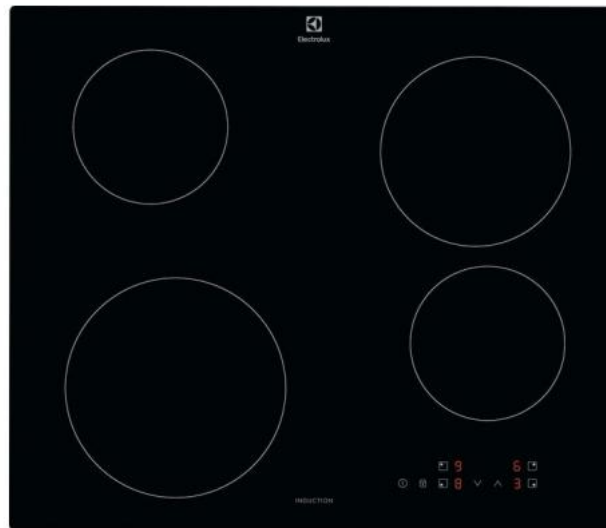

MESTER KJØKKEN

Kjøkkenmodell Basic Antrasitt, melamin. Skuffer med heluttrekk og demping, hengsler med demping. Laminat benkeplate fra Fibo. Håndtak 160mm messing.

Vask

Franke MRG 610-52 matt svart

Hvitevarer

300 SurroundCook Varmluftsovn

EOK1B0K2

300 SurroundCook Varmluftsovn

EOK1B0K2

Produktspesifikasjon			
Farge	Svart	Stekeovn	ELEKTRISK
Energiklasse	A	Produkttype	Høyskapsovn
Innbyggingsmål HxBxD (mm)	590x560x550	Bruttovekt, kg	28
Cooking functions - Main oven	Bottom heat, Conventional/Traditional cooking, Defrost, Fast grilling, Light, Moist fan baking, Pizza setting, True fan cooking, Turbo grilling	Nettovekt, kg	26.8
WiFi	Nei	Type brett/panne	1 emaljert stekebrett, 1 grå langpanne
Total tilkoblingseffekt	2090	Rist	1 forkrommet rist
Type Timer	Nei	Ovnsstiger	Side grids Standard
Nettovolum, liter	65	Lengde på kabel (m)	1.5
Type rengjøring	AquaClean-emalje	Plugg	Europlugg, jordet
Utvendige mål HxBxD (mm)	598x594x560	Inkludert tilbehør	Wood screws
Ovnsbryter type	Bar Standard Spin Finish	Innvendig materiale	Sort emaljé
Max power grill, W	2090		
Temperaturområde	50°C - 250°C		
Størst overflate	1130		
Belysning plassert	1, bak		
Energy efficiency index EEI Main Oven	95.1		
Energiforbruk med over/undervarme kWh	0.89		
Energiforbruk med varmluft	0.78		
Stekeovnsbelysning (w)	25		

500 Induction 60 cm

EH60KI2NC

500 Induction 60 cm

EH60KI2NC

Produktspesifikasjon

Serie	500 -
Ramme	Ikke fasettslipt
Dimensjoner	590x520
Innbyggingsmål HxBxD (mm)	44x560x490
Antall soner	4
Type installasjon	Nedfelt
Booster	Ja
Barnelås	Ja
Auto-av	Ja
Utskjæringsradius (mm)	5
LED farge	Rød
Total effekt (W)	4600
Farge	Svart
Lengde på kabel (m)	1.5
Produktnummer (PNC)	949 599 507
EAN-kode	7333394118345