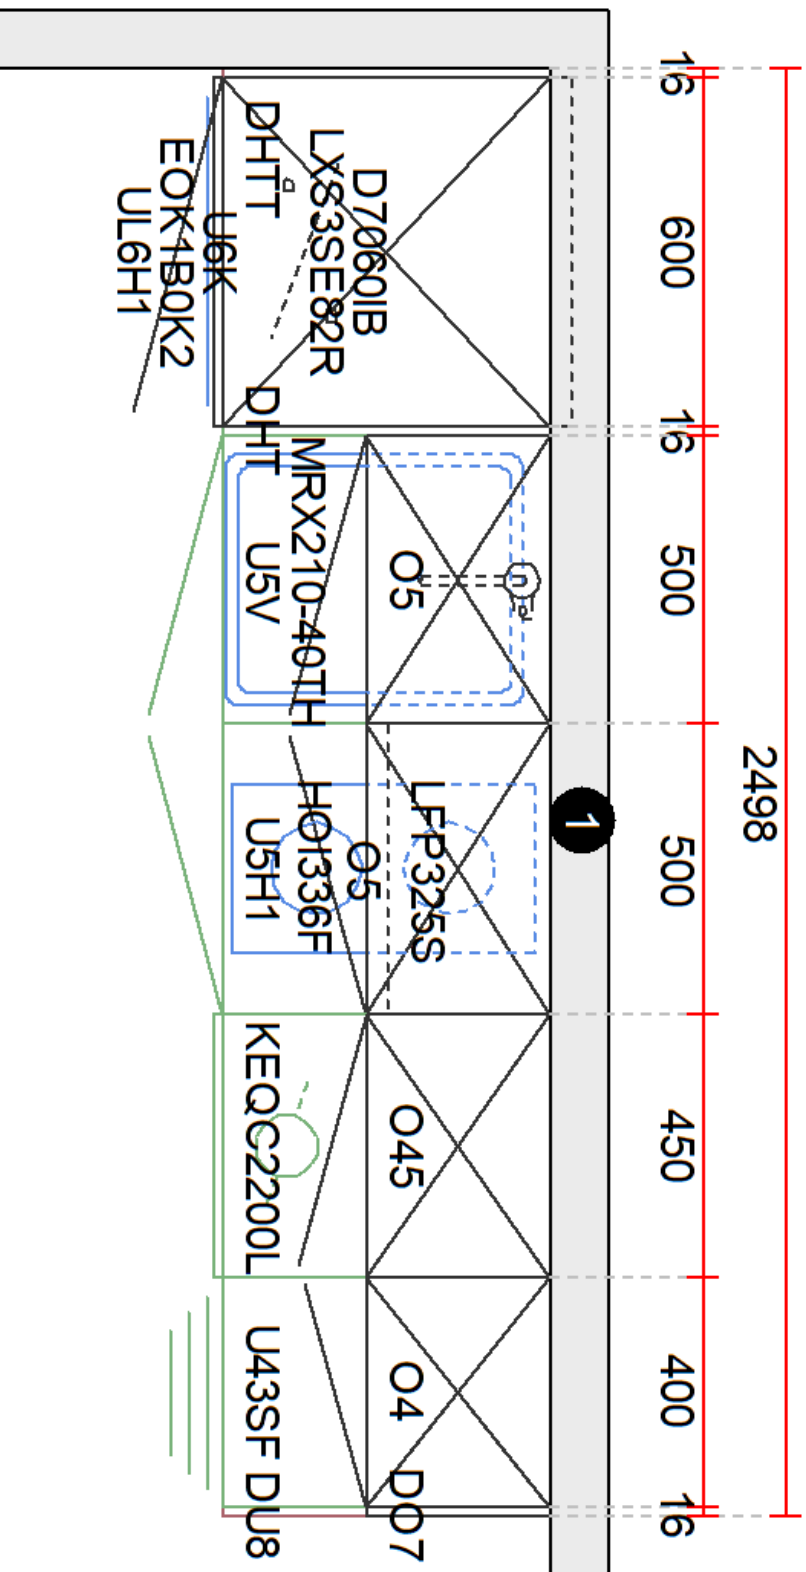

MESTER KJØKKEN