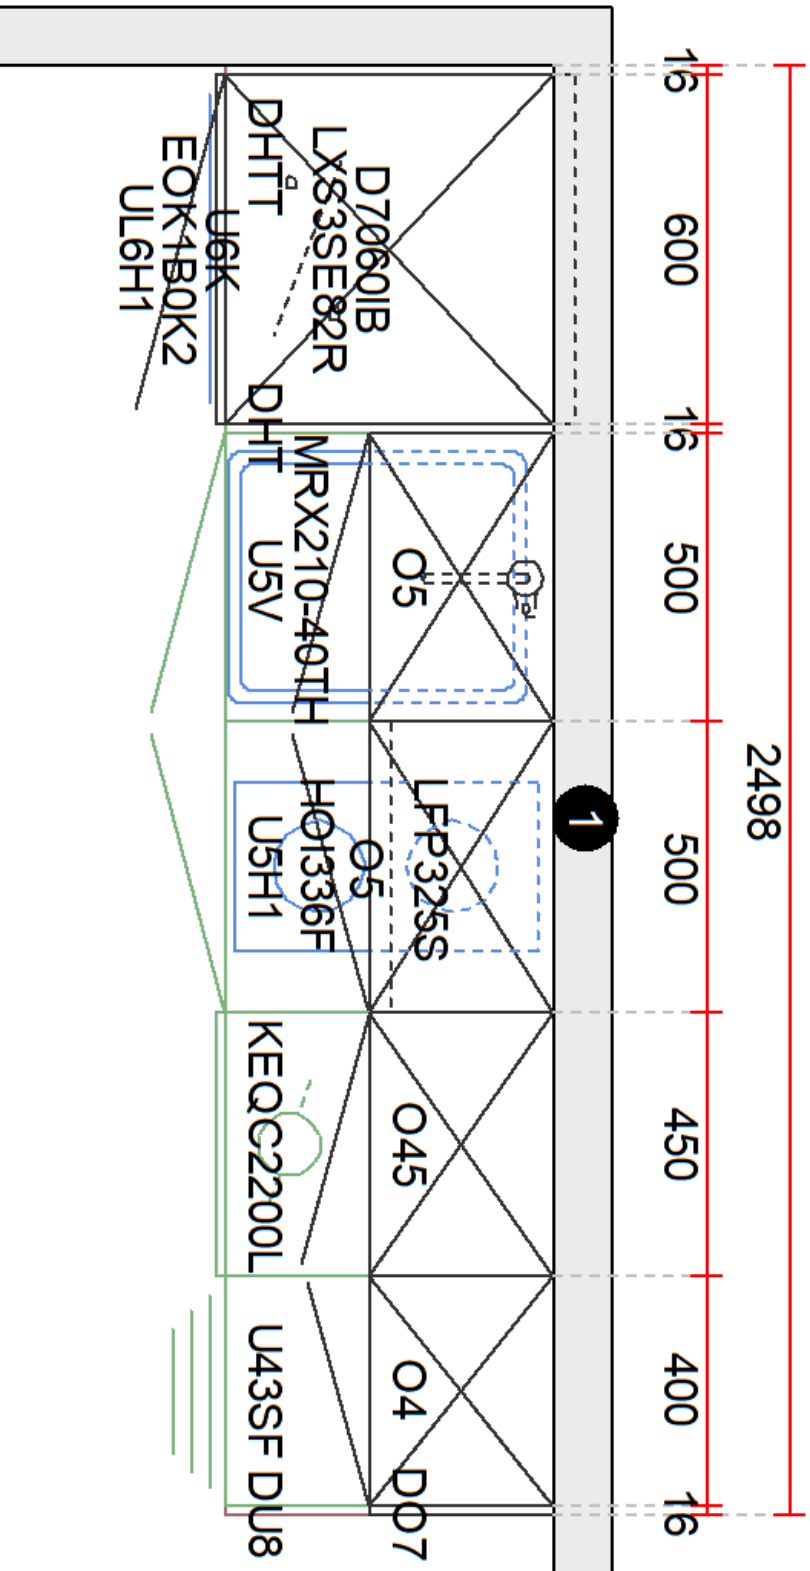

MESTER KJØKKEN