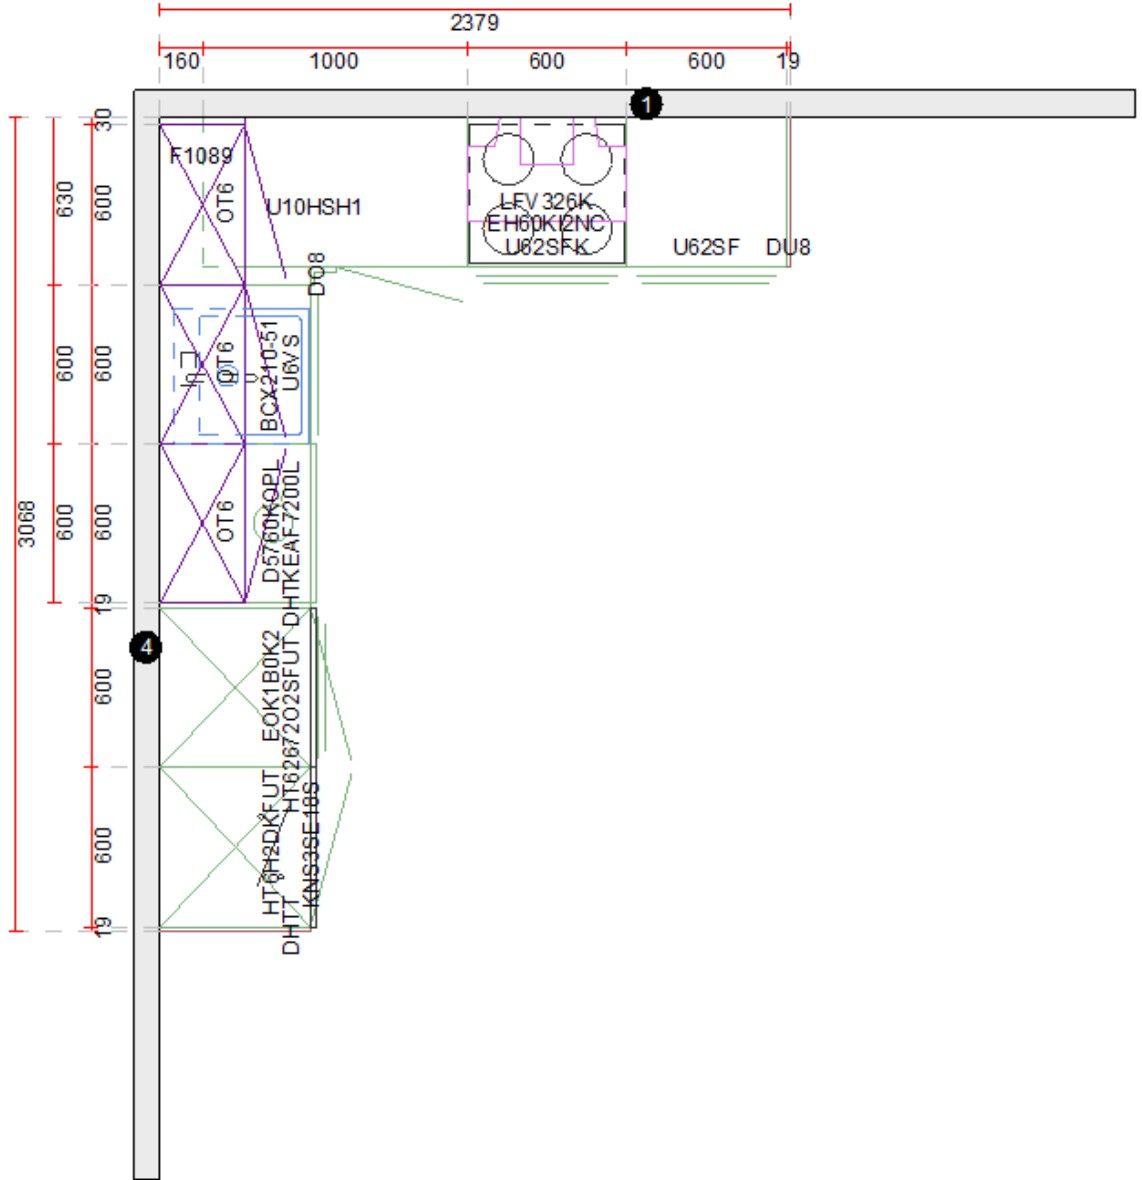

SVEA

MESTER KJØKKEN

Kjøkkenmodell Satin Hvit, lakkert MDF front, matt overflate med ABS kantlister.
Skuffer med heluttrekk og demping, hengsler med demping. Laminat benkeplate
fra Fibo. Håndtak 160mm sort matt.

500 Induction 60 cm

MESTER KJØKKEN

EH60KI2NC

500 Induction 60 cm

EH60KI2NC

Produktspesifikasjon

Serie	500 -
Ramme	Ikke fasettslipt
Dimensjoner	590x520
Innbyggingsmål HxBxD (mm)	44x560x490
Antall soner	4
Type installasjon	Nedfelt
Booster	Ja
Barnelås	Ja
Auto-av	Ja
Utskjæringsradius (mm)	5
LED farge	Rød
Total effekt (W)	4600
Farge	Svart
Lengde på kabel (m)	1.5
Produktnummer (PNC)	949 599 507
EAN-kode	7333394118345

300 AirDry 60 cm Integret

KEAF7200L

300 AirDry 60 cm Integret

KEAF7200L

Produktspesifikasjon			
Serie	300	Lydnivåklasse	C
Installering	Helintegret, leveres uten front	Rengjøringssevne, indeks	1.121
Utvendige mål HxBxD (mm)	818x596x550	Tørkeevne	1.061
Mål innbygging (mm)	820-900x600x550	Energiforbruk/100 sykluser (kWh)	94
Dørfarge	INGEN	Vannforbruk pr. syklus, liter	9.9
Kapasitet kuverter	13	Type monteringskinner	Sliding
Max tallerkenstr. i underkurv m/senket overkurv Ø/mm	0	Tilkoblingseffekt, w	1950
Max tallerkenstr. i underkurv m/hevet overkurv Ø/mm	0	Sikring (A)	10
Max. tallerkenstr. i overkurv m/senket overkurv, Ø/mm	0	Lengde på kabel (m)	1.5
Max. tallerkenstr. i overkurv m/hevet overkurv, Ø/mm	0	Lengde på utløpsslangen (cm)	150
For bestikk	Bestikkur	Lengde på inntaksslangen (cm)	150
QuickSelect	-	Type inntaksslange	Aqua Control
SprayZone	Nei	Overflomssikring	PERMASAFE
SoftGrip	Nei	Vanntilkobling	Kaldt eller varmt
Antall SoftSpikes-holdere	-	Øvre spray	Ingen
Ant.program	5	Øvre sprayarm	Standard
Ant.temperaturer	3	Nedre spylearm	Standard
BeamOnFloor	-	Ekstra funksjoner	Ingen
Innvendig belysning	Nei	Hjul/ben	2 adj feet + 1 front adj rear foot (adj 0 to 8cm)
Energiklasse	E	Høyde møbeldør (mm)	645-776
Lydnivå dB(A)	49	Vekt møbeldør (kg)	2-10
		Programindikator	LED
		EAN-kode	7332543764112
		Produktnummer (PNC)	911 539 276