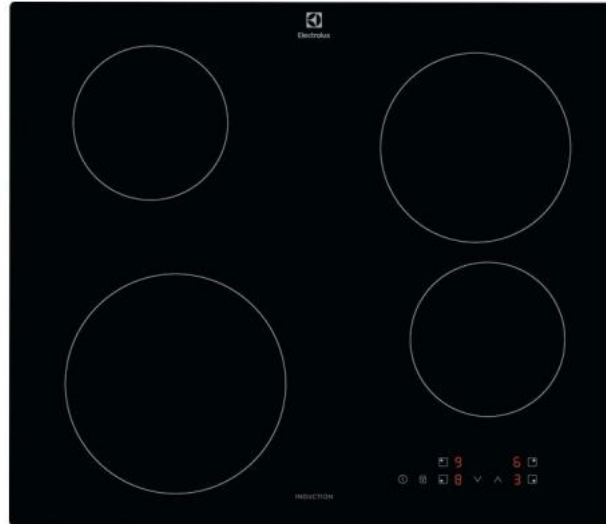

SVEA

MESTER KJØKKEN

Kjøkkenmodell Basic Sahara, sandfarget melaminfront. Skuffer med heluttrekk og demping, hengsler med demping. Laminat benkeplate fra Fibo. Håndtak 160mm messing.

Vask

Franke MRG 610-52 matt svart

300 SurroundCook Varmluftsovn

EOK1B0K2

300 SurroundCook Varmluftsovn

EOK1B0K2

Produktspesifikasjon			
Farge	Svart	Stekeovn	ELEKTRISK
Energiklasse	A	Produkttype	Høyskapsovn
Innbyggingsmål HxBxD (mm)	590x560x550	Bruttovekt, kg	28
Cooking functions - Main oven	Bottom heat, Conventional/Traditional cooking, Defrost, Fast grilling, Light, Moist fan baking, Pizza setting, True fan cooking, Turbo grilling	Nettovekt, kg	26.8
WiFi	Nei	Type brett/panne	1 emaljert stekebrett, 1 grå langpanne
Total tilkoblingseffekt	2090	Rist	1 forkrommet rist
Type Timer	Nei	Ovnsstiger	Side grids Standard
Nettovolum, liter	65	Lengde på kabel (m)	1.5
Type rengjøring	AquaClean-emalje	Plugg	Europlugg, jordet
Utvendige mål HxBxD (mm)	598x594x560	Inkludert tilbehør	Wood screws
Ovnsbryter type	Bar Standard Spin Finish	Innvendig materiale	Sort emaljé
Max power grill, W	2090		
Temperaturområde	50°C - 250°C		
Størst overflate	1130		
Belysning plassert	1, bak		
Energy efficiency index EEI Main Oven	95.1		
Energiforbruk med over/undervarme kWh	0.89		
Energiforbruk med varmluft	0.78		
Stekeovnsbelysning (w)	25		

500 Induction 60 cm

EH60KI2NC

500 Induction 60 cm

EH60KI2NC

Produktspesifikasjon

Serie	500 -
Ramme	Ikke fasettslipt
Dimensjoner	590x520
Innbyggingsmål HxBxD (mm)	44x560x490
Antall soner	4
Type installasjon	Nedfelt
Booster	Ja
Barnelås	Ja
Auto-av	Ja
Utskjæringsradius (mm)	5
LED farge	Rød
Total effekt (W)	4600
Farge	Svart
Lengde på kabel (m)	1.5
Produktnummer (PNC)	949 599 507
EAN-kode	7333394118345