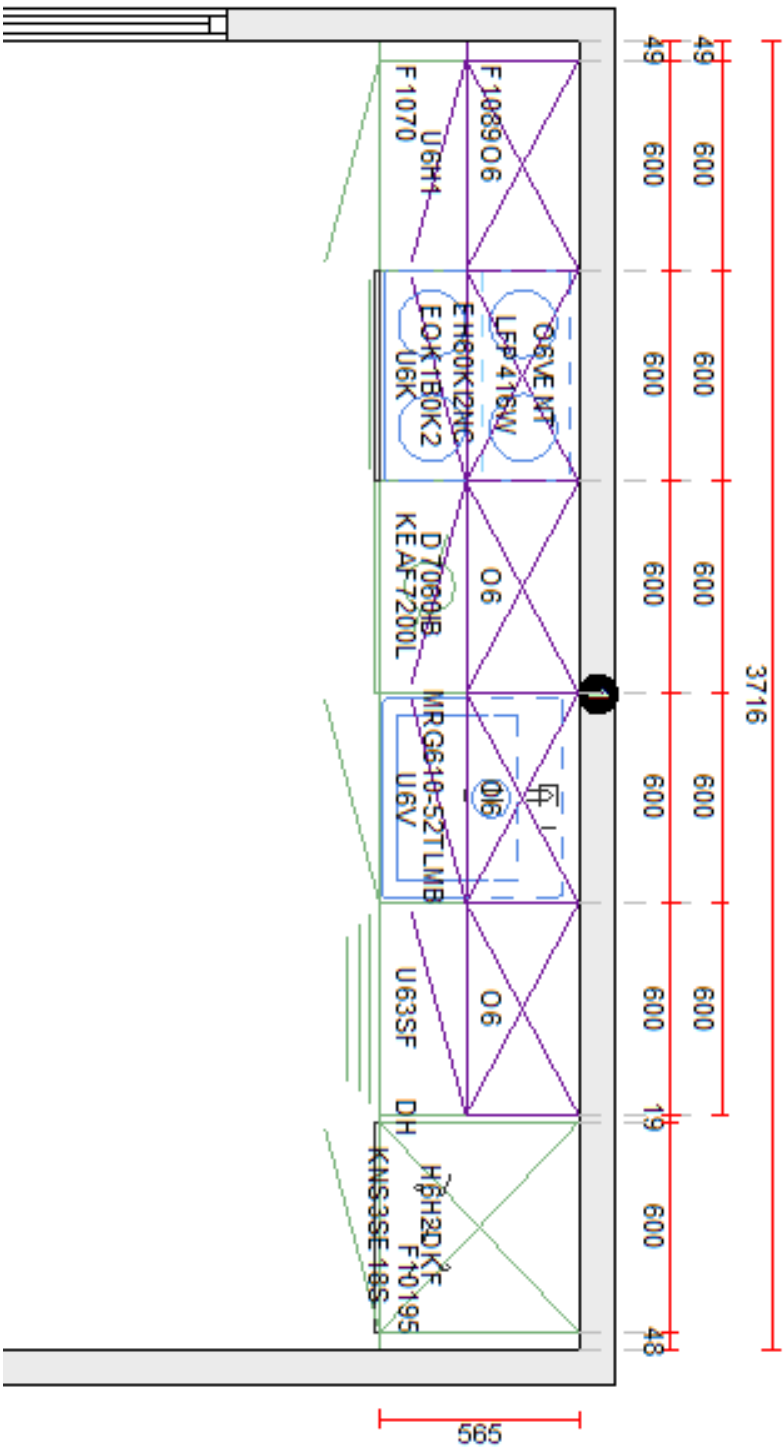

SVEA

MESTER KJØKKEN

Kjøkkenmodell Basic Sahara, sandfarget melaminfront. Skuffer med heluttrekk og demping, hengsler med demping. Laminat benkeplate fra Fibo. Håndtak 160mm messing.

Vask

Franke MRG 610-52 matt svart

500 Induction 60 cm

EH60KI2NC

500 Induction 60 cm

EH60KI2NC

Produktspesifikasjon

Serie	500 -
Ramme	Ikke fasettslipt
Dimensjoner	590x520
Innbyggingsmål HxBxD (mm)	44x560x490
Antall soner	4
Type installasjon	Nedfelt
Booster	Ja
Barnelås	Ja
Auto-av	Ja
Utskjæringsradius (mm)	5
LED farge	Rød
Total effekt (W)	4600
Farge	Svart
Lengde på kabel (m)	1.5
Produktnummer (PNC)	949 599 507
EAN-kode	7333394118345