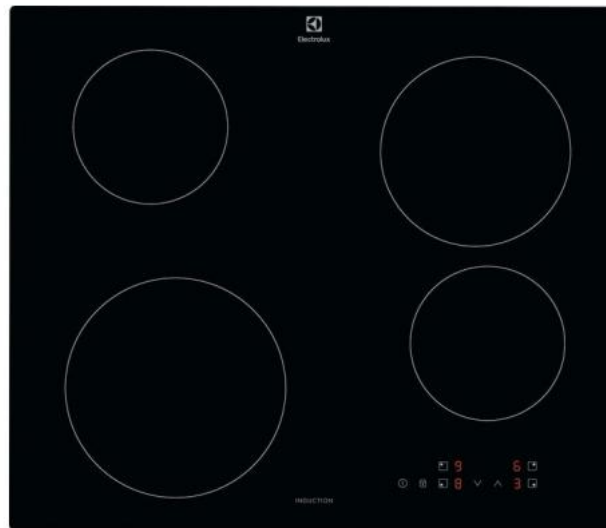

SVEA

Kjøkkenmodell Satin-S Støvgrønn, hvite overskap. Lakkert MDF front, matt overflate med ABS kantlister. Skuffer med heluttrekk og demping, hengsler med demping. Laminat benkeplate fra Fibo. Håndtak 192mm sort matt.

300 SurroundCook Varmluftsovn

EOK1B0K2

300 SurroundCook Varmluftsovn

EOK1B0K2

Produktspesifikasjon			
Farge	Svart	Stekeovn	ELEKTRISK
Energiklasse	A	Produkttype	Høyskapsovn
Innbyggingsmål HxBxD (mm)	590x560x550	Bruttovekt, kg	28
Cooking functions - Main oven	Bottom heat, Conventional/Traditional cooking, Defrost, Fast grilling, Light, Moist fan baking, Pizza setting, True fan cooking, Turbo grilling	Nettovekt, kg	26.8
WiFi	Nei	Type brett/panne	1 emaljert stekebrett, 1 grå langpanne
Total tilkoblingseffekt	2090	Rist	1 forkrommet rist
Type Timer	Nei	Ovnsstiger	Side grids Standard
Nettovolum, liter	65	Lengde på kabel (m)	1.5
Type rengjøring	AquaClean-emalje	Plugg	Europlugg, jordet
Utvendige mål HxBxD (mm)	598x594x560	Inkludert tilbehør	Wood screws
Ovnsbryter type	Bar Standard Spin Finish	Innvendig materiale	Sort emaljé
Max power grill, W	2090		
Temperaturområde	50°C - 250°C		
Størst overflate	1130		
Belysning plassert	1, bak		
Energy efficiency index EEI Main Oven	95.1		
Energiforbruk med over/undervarme kWh	0.89		
Energiforbruk med varmluft	0.78		
Stekeovnsbelysning (w)	25		

500 Induction 60 cm

EH60KI2NC

500 Induction 60 cm

EH60KI2NC

Produktspesifikasjon

Serie	500 -
Ramme	Ikke fasettslipt
Dimensjoner	590x520
Innbyggingsmål HxBxD (mm)	44x560x490
Antall soner	4
Type installasjon	Nedfelt
Booster	Ja
Barnelås	Ja
Auto-av	Ja
Utskjæringsradius (mm)	5
LED farge	Rød
Total effekt (W)	4600
Farge	Svart
Lengde på kabel (m)	1.5
Produktnummer (PNC)	949 599 507
EAN-kode	7333394118345