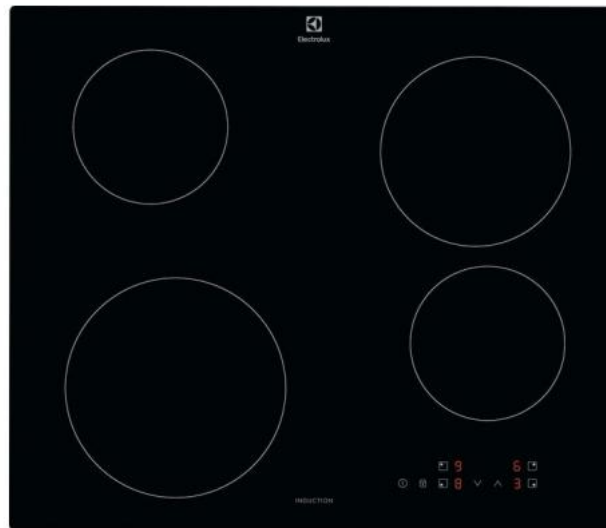

SVEA

MESTER KJØKKEN

Kjøkkenmodell Basic Sahara, sandfarget melaminfront. Skuffer med heluttrekk og demping, hengsler med demping. Laminat benkeplate fra Fibo. Håndtak 160 mm sort matt.

Vask

Franke BCX 210-51 rustfritt stål

300 SurroundCook Varmluftsovn

EOK1B0K2

300 SurroundCook Varmluftsovn

EOK1B0K2

Produktspesifikasjon			
Farge	Svart	Stekeovn	ELEKTRISK
Energiklasse	A	Produkttype	Høyskapsovn
Innbyggingsmål HxBxD (mm)	590x560x550	Bruttovekt, kg	28
Cooking functions - Main oven	Bottom heat, Conventional/Traditional cooking, Defrost, Fast grilling, Light, Moist fan baking, Pizza setting, True fan cooking, Turbo grilling	Nettovekt, kg	26.8
WiFi	Nei	Type brett/panne	1 emaljert stekebrett, 1 grå langpanne
Total tilkoblingseffekt	2090	Rist	1 forkrommet rist
Type Timer	Nei	Ovnsstiger	Side grids Standard
Nettovolum, liter	65	Lengde på kabel (m)	1.5
Type rengjøring	AquaClean-emalje	Plugg	Europlugg, jordet
Utvendige mål HxBxD (mm)	598x594x560	Inkludert tilbehør	Wood screws
Ovnsbryter type	Bar Standard Spin Finish	Innvendig materiale	Sort emaljé
Max power grill, W	2090		
Temperaturområde	50°C - 250°C		
Størst overflate	1130		
Belysning plassert	1, bak		
Energy efficiency index EEI Main Oven	95.1		
Energiforbruk med over/undervarme kWh	0.89		
Energiforbruk med varmluft	0.78		
Stekeovnsbelysning (w)	25		

500 Induction 60 cm

EH60KI2NC

500 Induction 60 cm

EH60KI2NC

Produktspesifikasjon

Serie	500 -
Ramme	Ikke fasettslipt
Dimensjoner	590x520
Innbyggingsmål HxBxD (mm)	44x560x490
Antall soner	4
Type installasjon	Nedfelt
Booster	Ja
Barnelås	Ja
Auto-av	Ja
Utskjæringsradius (mm)	5
LED farge	Rød
Total effekt (W)	4600
Farge	Svart
Lengde på kabel (m)	1.5
Produktnummer (PNC)	949 599 507
EAN-kode	7333394118345