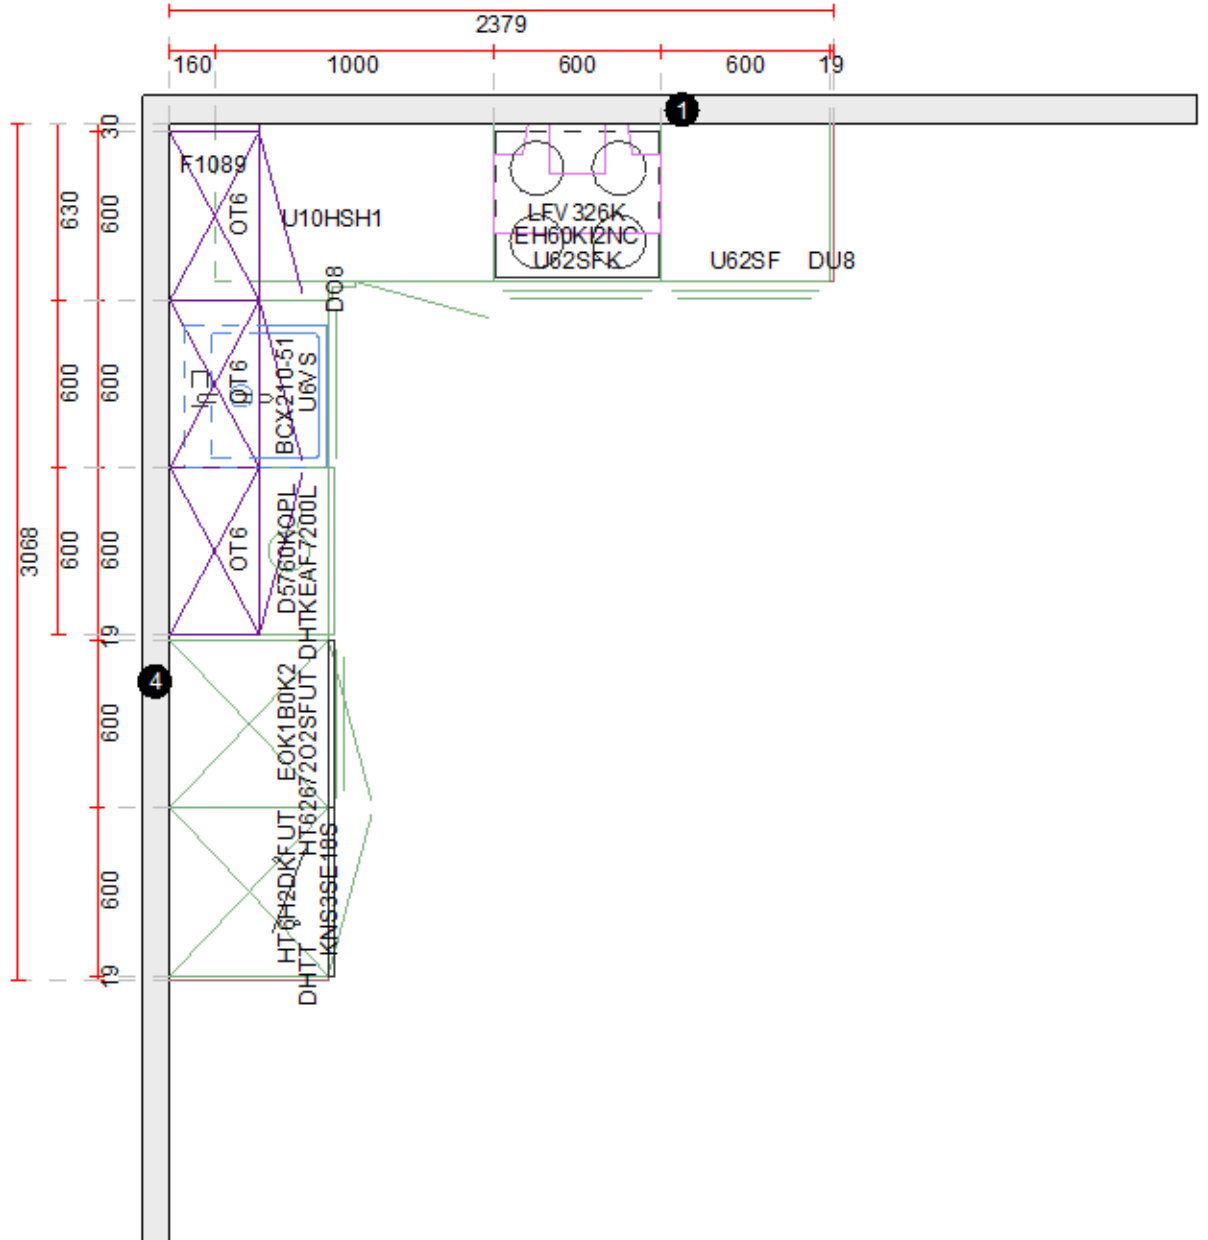

SVEA

MESTER KJØKKEN

Kjøkkenmodell Basic Sahara, sandfarget melaminfront. Skuffer med heluttrekk og demping, hengsler med demping. Laminat benkeplate fra Fibo. Håndtak 160 mm sort matt.

Vask

Franke BCX 210-51 rustfritt stål

500 Induction 60 cm

EH60KI2NC

500 Induction 60 cm

EH60KI2NC

Produktspesifikasjon

Serie	500 -
Ramme	Ikke fasettslipt
Dimensjoner	590x520
Innbyggingsmål HxBxD (mm)	44x560x490
Antall soner	4
Type installasjon	Nedfelt
Booster	Ja
Barnelås	Ja
Auto-av	Ja
Utskjæringsradius (mm)	5
LED farge	Rød
Total effekt (W)	4600
Farge	Svart
Lengde på kabel (m)	1.5
Produktnummer (PNC)	949 599 507
EAN-kode	7333394118345

300 AirDry 60 cm Integret

KEAF7200L

300 AirDry 60 cm Integret

KEAF7200L

Produktspesifikasjon			
Serie	300	Lydnivåklasse	C
Installering	Helintegret, leveres uten front	Rengjøringssevne, indeks	1.121
Utvendige mål HxBxD (mm)	818x596x550	Tørkeevne	1.061
Mål innbygging (mm)	820-900x600x550	Energiforbruk/100 sykluser (kWh)	94
Dørfarge	INGEN	Vannforbruk pr. syklus, liter	9.9
Kapasitet kuverter	13	Type monteringskinner	Sliding
Max tallerkenstr. i underkurv m/senket overkurv Ø/mm	0	Tilkoblingseffekt, w	1950
Max tallerkenstr. i underkurv m/hevet overkurv Ø/mm	0	Sikring (A)	10
Max. tallerkenstr. i overkurv m/senket overkurv, Ø/mm	0	Lengde på kabel (m)	1.5
Max. tallerkenstr. i overkurv m/hevet overkurv, Ø/mm	0	Lengde på utløpsslangen (cm)	150
For bestikk	Bestikkur	Lengde på inntaksslangen (cm)	150
QuickSelect	-	Type inntaksslange	Aqua Control
SprayZone	Nei	Overflomssikring	PERMASAFE
SoftGrip	Nei	Vanntilkobling	Kaldt eller varmt
Antall SoftSpikes-holdere	-	Øvre spray	Ingen
Ant.program	5	Øvre sprayarm	Standard
Ant.temperaturer	3	Nedre spylearm	Standard
BeamOnFloor	-	Ekstra funksjoner	Ingen
Innvendig belysning	Nei	Hjul/ben	2 adj feet + 1 front adj rear foot (adj 0 to 8cm)
Energiklasse	E	Høyde møbeldør (mm)	645-776
Lydnivå dB(A)	49	Vekt møbeldør (kg)	2-10
		Programindikator	LED
		EAN-kode	7332543764112
		Produktnummer (PNC)	911 539 276