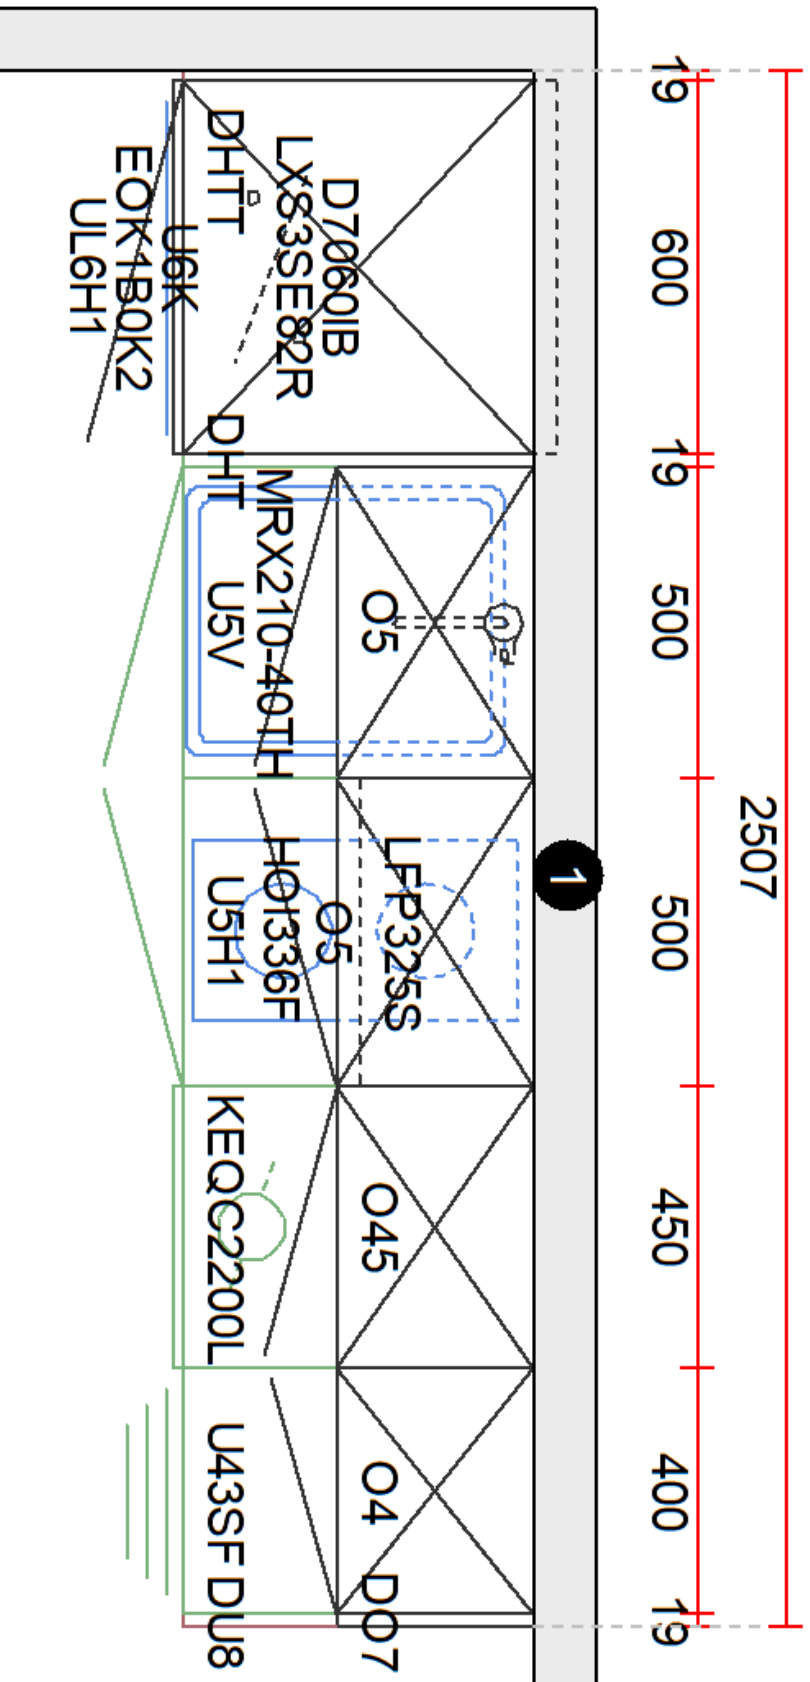

- 3 måneder kostnadsfri betalingsutsettelse
- 6 måneder rentefri delbetaling
- 36 måneder delbetaling 2 497,- pr. måned. (totalt 89 892,-
Kredittkostnad 15 320,-)

MESTER KJØKKEN

Kjøkkenmodell Basic Sahara, sandfarget melaminfront. Skuffer med heluttrekk og demping, hengsler med demping. Laminat benkeplate fra Fibo. Håndtak 160mm sort matt.

Frakt/montering

Kontakt oss for ett tilbud.

300 LEDLights Ventilator 50 cm

LFP325S

Kjennetegn

Type vask	Kum
Type materiale	Rustfritt stål
Antall kummer	1
Farge	Stål
Overflatefinish	Børstet

Dimensjoner

Utvendige mål: venstre til høy	440.0
Utvendige mål: foran til bak	440.0
Kumstørrelse 1: høyre til vens	400.0
Kumstørrelse 1: front til baks	400.0
Kumstørrelse 1: dybde	180.0