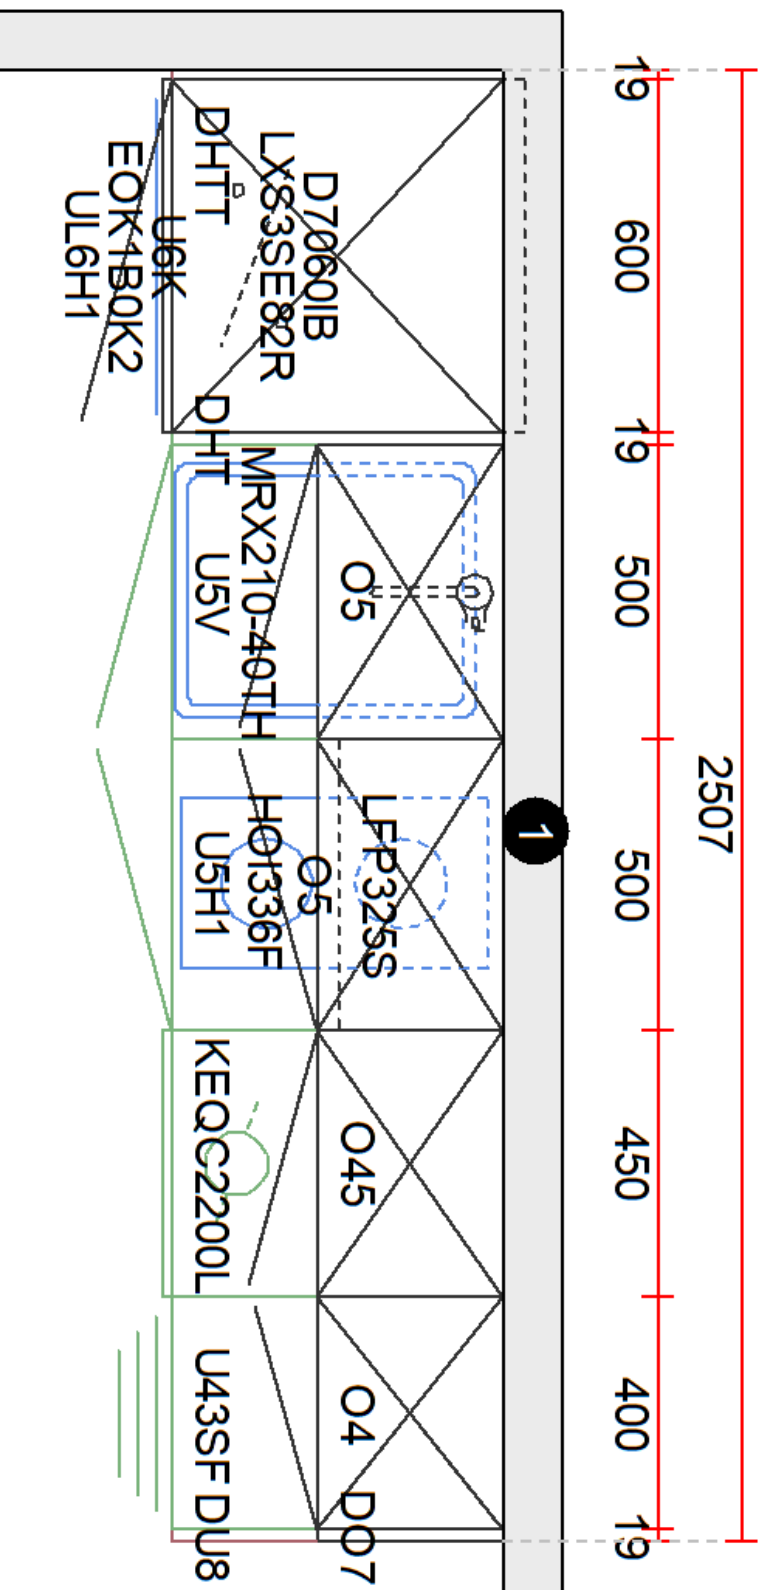

MESTER KJØKKEN