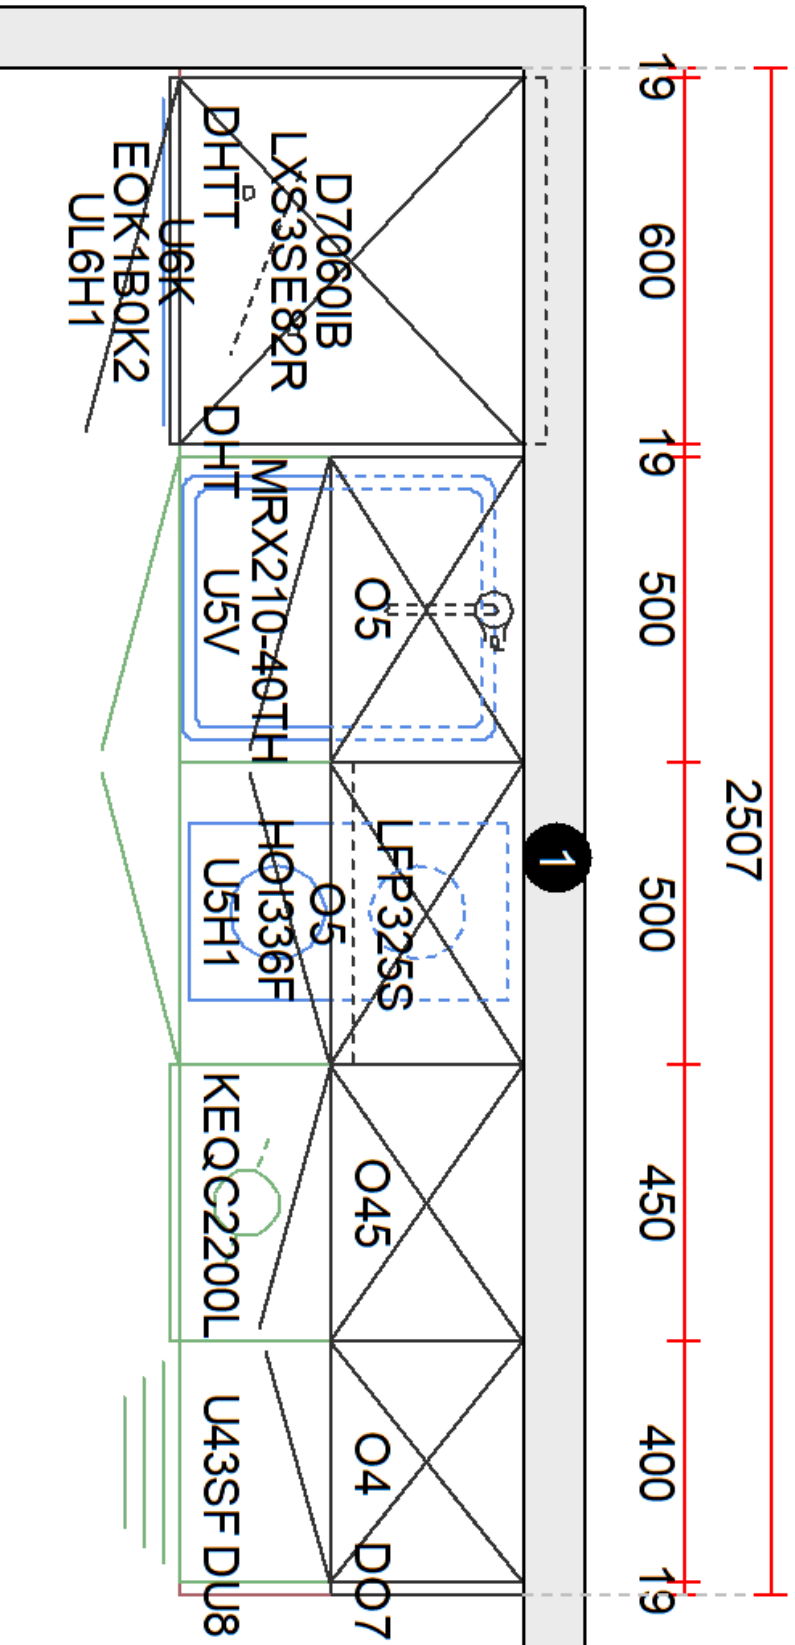

- 3 måneder kostnadsfri betalingsutsettelse
- 6 måneder rentefri delbetaling
- 36 måneder delbetaling 2 576,- pr. måned. (totalt 92 736,-
Kredittkostnad 15 713,-)

MESTER KJØKKEN

Kjøkkenmodell Basic Sahara, sandfarget melaminfront Skuffer med heluttrekk og demping, hengsler med demping. Laminat benkeplate fra Fibo. Håndtak 160mm sort matt.

Frakt/montering

Kontakt oss for ett tilbud.

300 LEDLights Ventilator 50 cm

LFP325S

Kjennetegn	
Type vask	Kum
Type materiale	Rustfritt stål
Antall kummer	1
Farge	Stål
Overflatefinish	Børstet
Dimensjoner	
Utvendige mål: venstre til høy	440.0
Utvendige mål: foran til bak	440.0
Kumstørrelse 1: høyre til vens	400.0
Kumstørrelse 1: front til baks	400.0
Kumstørrelse 1: dybde	180.0
Installasjon	
Min. skapstørrelse	45 cm
Produkt spesifikasjon	
Installasjonsmetode	Planmontering
Avløpshull	3 1/2"
Utløpsposisjon	Ingen
Kompatibel med Active Twist	Ja
Produktidentifikasjon	
Varemerke	FRANKE
Produktfamilie	Maris
Modell	Maris
Godkjenningsmerke	CE
Produktfunksjoner	
Antall avløp	Ingen
Vendbar	Nei
Armaturfelt	Nei
Avløpsett inkludert	Ja
Avløpssett	Manuell
Vannlås inkludert	Ja
Antall armaturhull	Ingen
Hull for såpedispenser	Nei

300 Domino 30 cm

HOI336F

300 Domino 30 cm

HOI336F

Produktspesifikasjon

Serie	300
Ramme	Ikke fasettslipt
Dimensjoner	290x520
Innbyggingsmål HxBxD (mm)	44x270x490
Antall soner	2
Type installasjon	Nedfelt
Booster	Ja
Barnelås	Ja
Restvarme 3 nivåer	Ja
Auto-av	Ja
Varsler	Ja
Utskjæringsradius (mm)	5
LED farge	Rød
Total effekt (W)	3650
Farge	Svart
Lengde på kabel (m)	0.9
Produktnummer (PNC)	949 492 568
EAN-kode	7332543983094

MESTER KJØKKEN

MRX 210-40 3 1/2" WWK TL | 127.0526.702