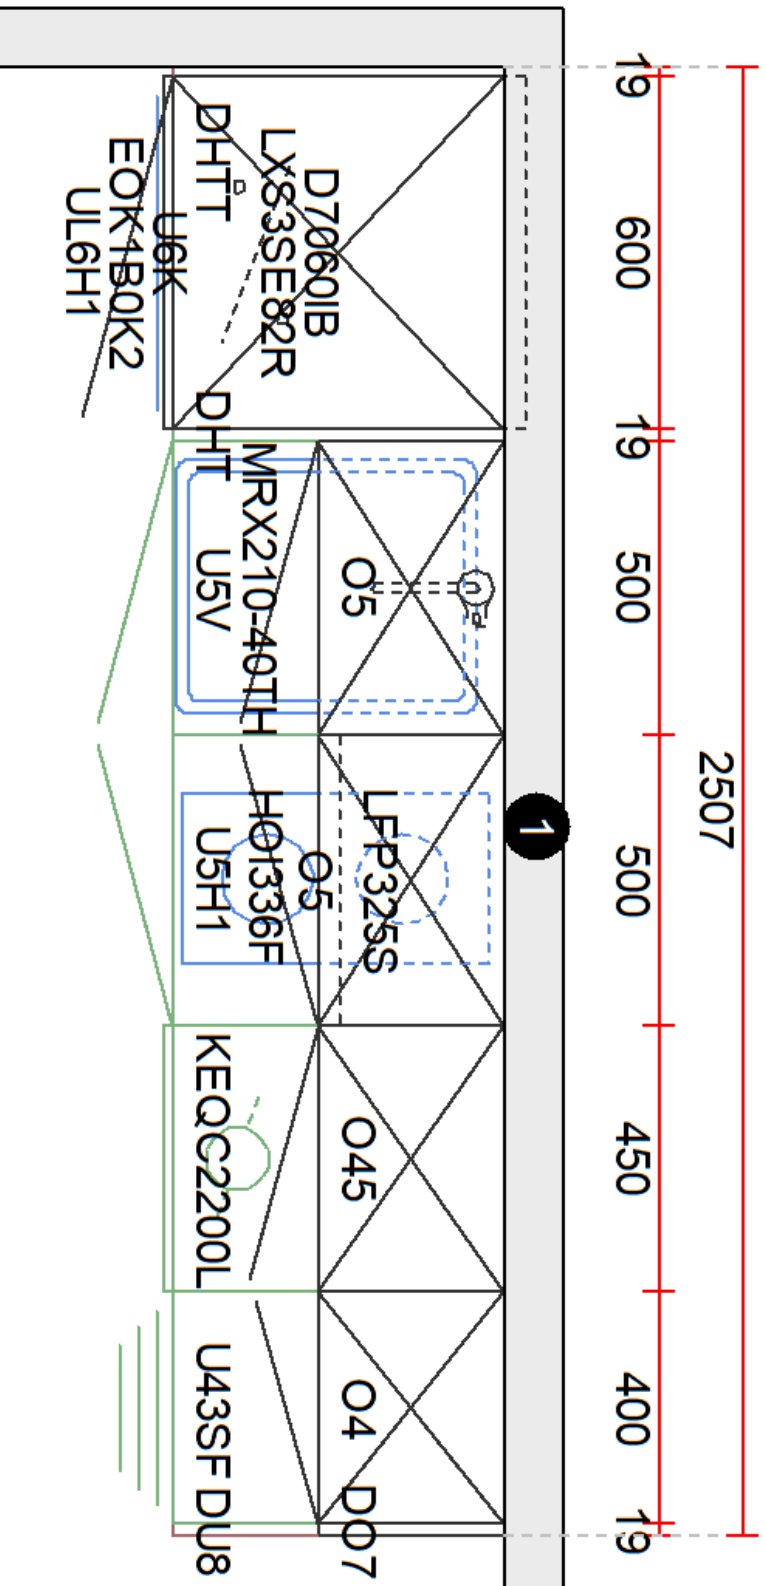

MESTER KJØKKEN