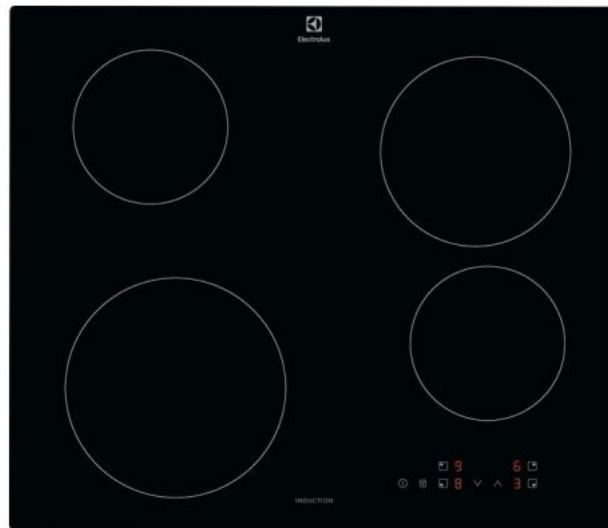

SVEA

MESTER KJØKKEN

Kjøkkenmodell Satin-S Støvgrønn, lakkert MDF front, matt overflate med ABS kantlister. Skuffer med heluttrekk og demping, hengsler med demping. Laminat benkeplate fra Fibo. Håndtak 192mm sort matt.

300 SurroundCook Varmluftsovn

EOK1B0K2

300 SurroundCook Varmluftsovn

EOK1B0K2

Produktspesifikasjon			
Farge	Svart	Stekeovn	ELEKTRISK
Energiklasse	A	Produkttype	Høyskapsovn
Innbyggingsmål HxBxD (mm)	590x560x550	Bruttovekt, kg	28
Cooking functions - Main oven	Bottom heat, Conventional/Traditional cooking, Defrost, Fast grilling, Light, Moist fan baking, Pizza setting, True fan cooking, Turbo grilling	Nettovekt, kg	26.8
		Type brett/panne	1 emaljert stekebrett, 1 grå langpanne
WiFi	Nei	Rist	1 forkrommet rist
Total tilkoblingseffekt	2090	Ovnsstiger	Side grids Standard
Type Timer	Nei	Lengde på kabel (m)	1.5
Nettovolum, liter	65	Plugg	Europlugg, jordet
Type rengjøring	AquaClean-emalje	Inkludert tilbehør	Wood screws
Utvendige mål HxBxD (mm)	598x594x560	Innvendig materiale	Sort emalje
Ovnsbryter type	Bar Standard Spin Finish		
Max power grill, W	2090		
Temperaturområde	50°C - 250°C		
Størst overflate	1130		
Belysning plassert	1, bak		
Energy efficiency index EEI Main Oven	95.1		
Energiforbruk med over/undervarme kWh	0.89		
Energiforbruk med varmluft	0.78		
Stekeovnsbelysning (w)	25		

500 Induction 60 cm

EH60KI2NC

500 Induction 60 cm

EH60KI2NC

Produktspesifikasjon

Serie	500 -
Ramme	Ikke fasettslipt
Dimensjoner	590x520
Innbyggingsmål HxBxD (mm)	44x560x490
Antall soner	4
Type installasjon	Nedfelt
Booster	Ja
Barnelås	Ja
Auto-av	Ja
Utskjæringsradius (mm)	5
LED farge	Rød
Total effekt (W)	4600
Farge	Svart
Lengde på kabel (m)	1.5
Produktnummer (PNC)	949 599 507
EAN-kode	7333394118345