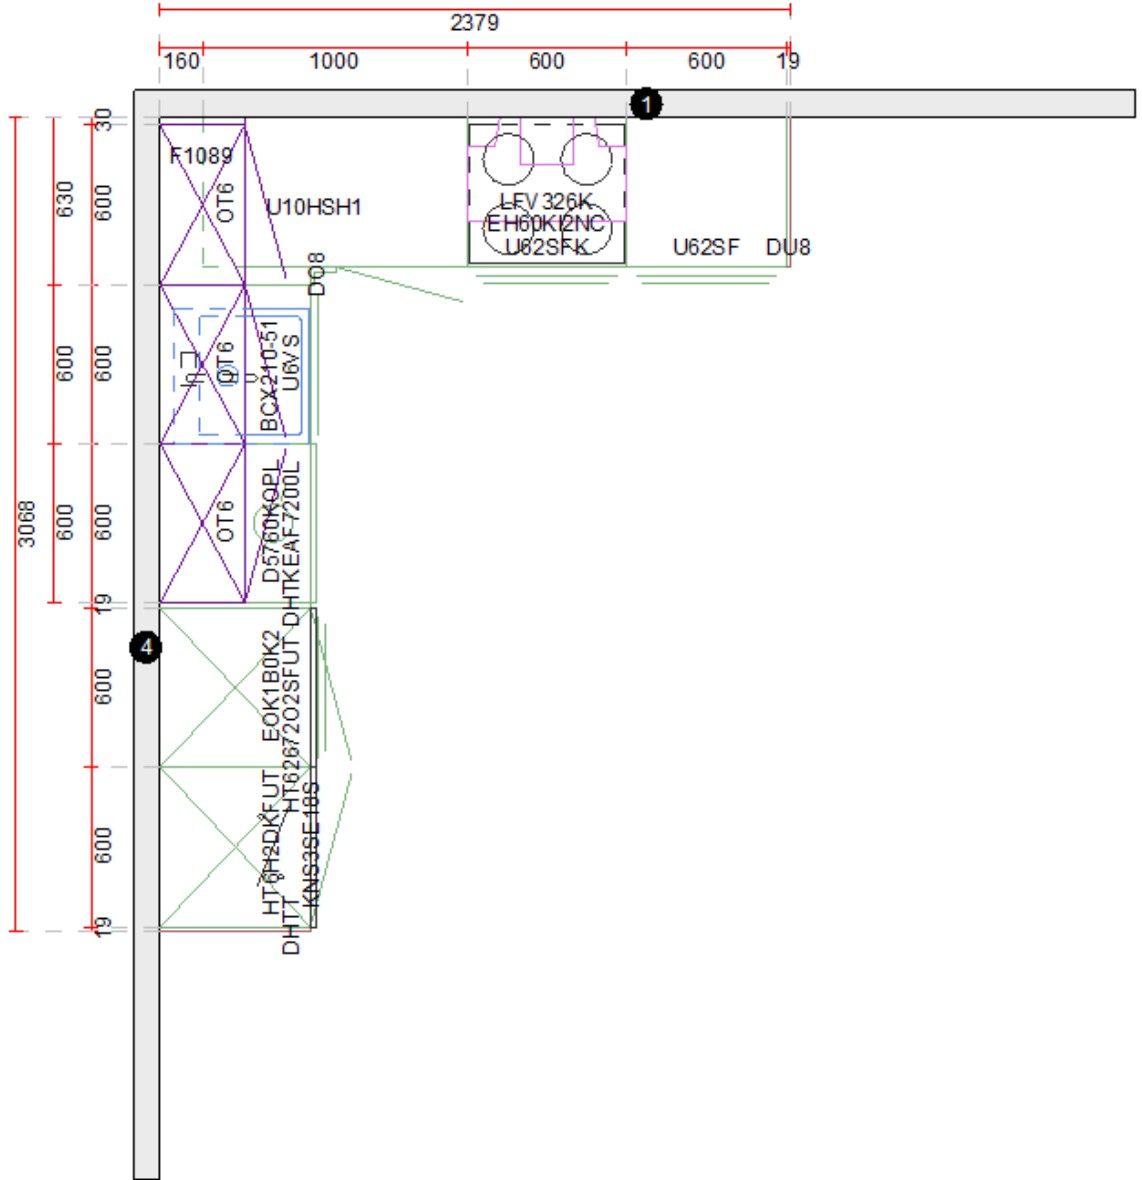

SVEA

MESTER KJØKKEN

Kjøkkenmodell Satin-S Støvgrønn, lakkert MDF front, matt overflate med ABS kantlister. Skuffer med heluttrekk og demping, hengsler med demping. Laminat benkeplate fra Fibo. Håndtak 192mm sort matt.

500 Induction 60 cm

EH60KI2NC

500 Induction 60 cm

EH60KI2NC

Produktspesifikasjon

Serie	500 -
Ramme	Ikke fasettslipt
Dimensjoner	590x520
Innbyggingsmål HxBxD (mm)	44x560x490
Antall soner	4
Type installasjon	Nedfelt
Booster	Ja
Barnelås	Ja
Auto-av	Ja
Utskjæringsradius (mm)	5
LED farge	Rød
Total effekt (W)	4600
Farge	Svart
Lengde på kabel (m)	1.5
Produktnummer (PNC)	949 599 507
EAN-kode	7333394118345

300 AirDry 60 cm Integret

KEAF7200L

300 AirDry 60 cm Integret

KEAF7200L

Produktspesifikasjon			
Serie	300	Lydnivåklasse	C
Installering	Helintegret, leveres uten front	Rengjøringssevne, indeks	1.121
Utvendige mål HxBxD (mm)	818x596x550	Tørkeevne	1.061
Mål innbygging (mm)	820-900x600x550	Energiforbruk/100 sykluser (kWh)	94
Dørfarge	INGEN	Vannforbruk pr. syklus, liter	9.9
Kapasitet kuverter	13	Type monteringskinner	Sliding
Max tallerkenstr. i underkurv m/senket overkurv Ø/mm	0	Tilkoblingseffekt, w	1950
Max tallerkenstr. i underkurv m/hevet overkurv Ø/mm	0	Sikring (A)	10
Max. tallerkenstr. i overkurv m/senket overkurv, Ø/mm	0	Lengde på kabel (m)	1.5
Max. tallerkenstr. i overkurv m/hevet overkurv, Ø/mm	0	Lengde på utløpsslangen (cm)	150
		Lengde på inntaksslangen (cm)	150
For bestikk	Bestikkur	Type inntaksslange	Aqua Control
QuickSelect	-	Overflomssikring	PERMASAFE
SprayZone	Nei	Vanntilkobling	Kaldt eller varmt
SoftGrip	Nei	Øvre spray	Ingen
Antall SoftSpikes-holdere	-	Øvre sprayarm	Standard
Ant.program	5	Nedre spylearm	Standard
Ant.temperaturer	3	Ekstra funksjoner	Ingen
BeamOnFloor	-	Hjul/ben	2 adj feet + 1 front adj rear foot (adj 0 to 8cm)
Innvendig belysning	Nei	Høyde møbeldør (mm)	645-776
Energiklasse	E	Vekt møbeldør (kg)	2-10
Lydnivå dB(A)	49	Programindikator	LED
		EAN-kode	7332543764112
		Produktnummer (PNC)	911 539 276