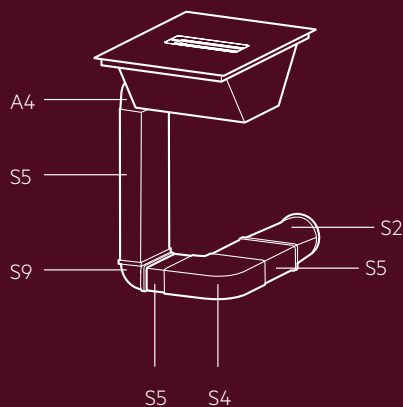

INSTALLASJONSTILBEHØR TIL INDUKSJONSTOPPER MED INTEGRERT VENTILATOR

AVTREKK HØYRE/VENSTRE (CA. 1 METER)

A4 medfølger produktet (skal ikke bestilles)

- S2 1 stk. **M2CKCF02U**
- S4 1 stk. **M2CKCF04U**
- S9 1 stk. **M2CKCF09U**
- S5 3 stk. **M2CKCF05U** } **M2CKCF17C**
- S10 1 stk. **M2CKCF10U** (PVC-tape)

PR. EKSTRA METER

- S5 1 stk. **M2CKCF05U**
- S6 1 stk. **M2CKCF06U**

VEGGJENNOMFØRING

- S7 1 stk. **M2CKCF07U** (Rundt rør)
- S12 1 stk. **M2CKCF12U** (Utvendig gitter Ø150)