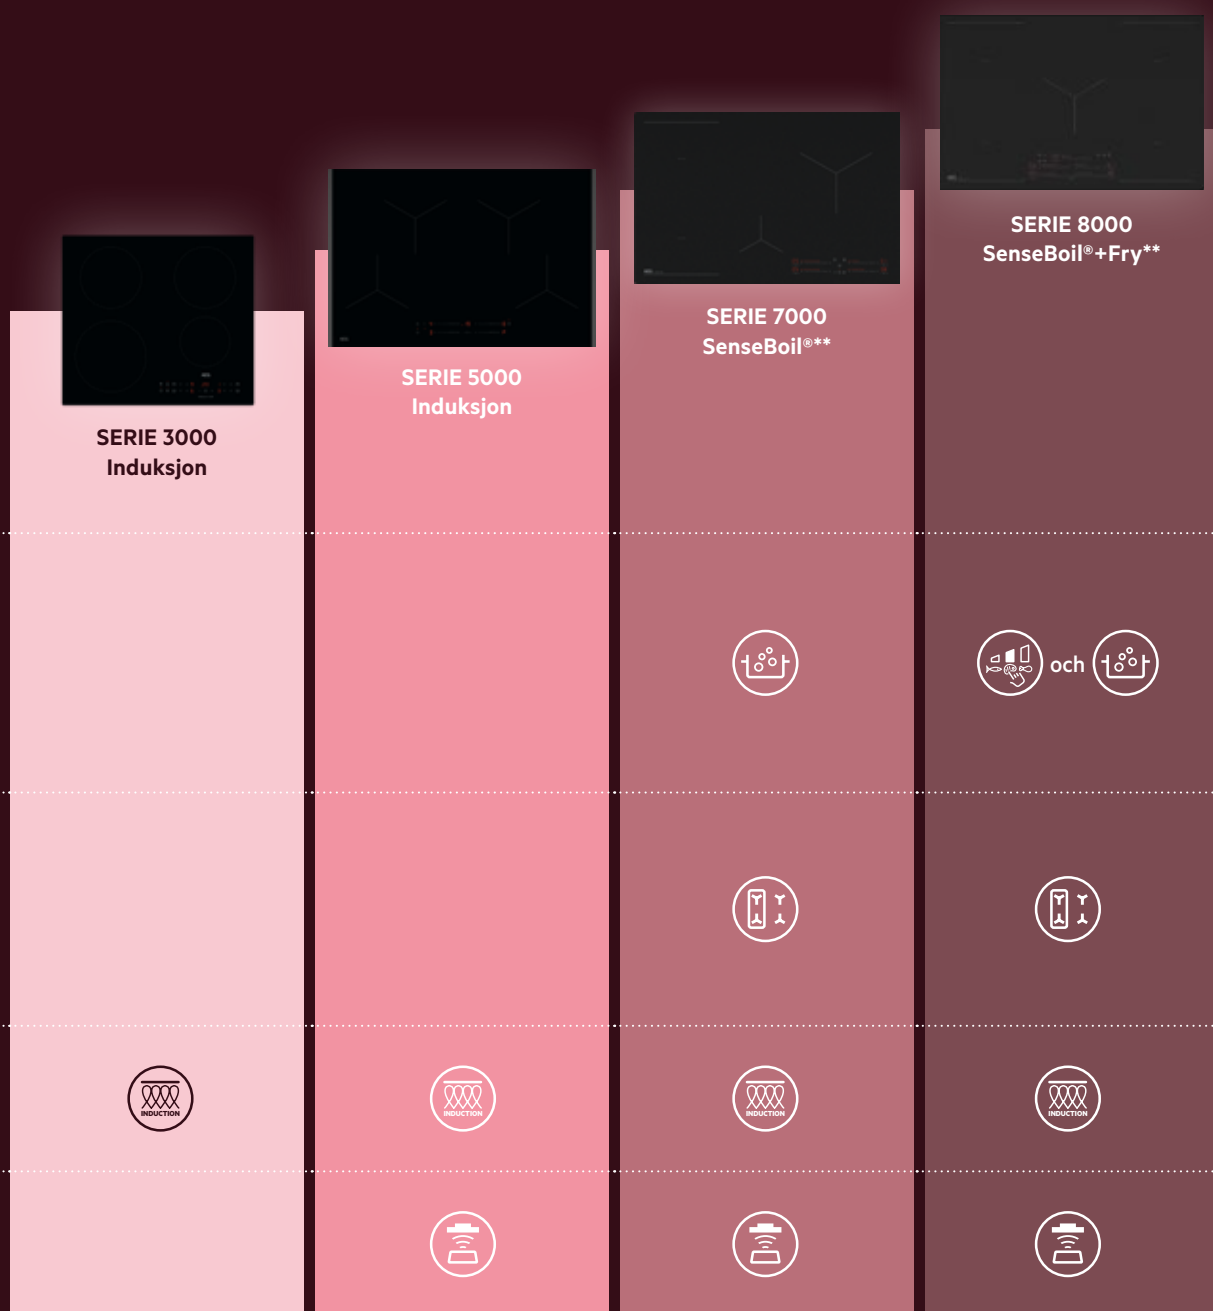

** Finnes nå også tilgjengelig med den innovative glassfinishen SaphirMatt.