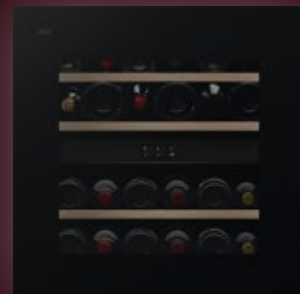

AWCD280B6B | VINSKAP INTEGRERT 60X60 CM

- + Installasjon: Helintegrert
- + Elektronisk temperaturstyring
- + Push2Open
- + Perfect Shelving - Designet for å passe alle typer flasker
- + 3 uttrekkbare trehyller på teleskopskinner + hulle i bunnen
- + Nettovolum: 81 L
- + Justerbar elektronisk temperaturstyring: 5–18 °C
- + Lydnivå: 38 dB(A)
- + Sidehengslet
- + 26 flasker
- + Innvendig LED lys
- + UV-beskyttende glassdør
- + 2 temperatursoner
- + Sort

Energiklasse: F

Innbyggingsmål: H 820 x D 560 x B 600 mm

VEIL. PRIS **19 095 NOK**

AEG | PREMIER