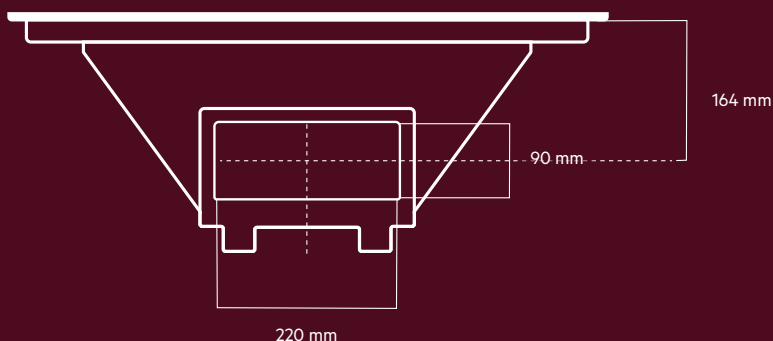

### M2CKCF17C

UNIVERSELT INSTALLASJONSSETT FOR HALVRØRSMONTERING

- S9 - 1 stk
- S5 - 1 stk
- S10 - 1 stk

REF. PRIS

**795 KR**

Passer til din XTM induksjonstopp med integrert ventilator med en bredde på 70–80 cm.