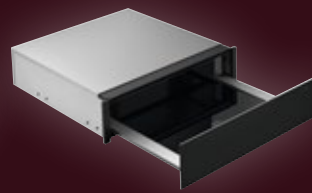

Innbyggingsmål:  
H 141 x B 560 x D 550 mm

VEIL. PRIS **7 795 NOK**

**NKD914T**  
VARMESKUFF

- + Touchbetjening
- + Oppvarming av servise, tining, holde maten varm, langtidssteking, deigheving
- + Regulerbar temperatur: 30–85°C
- + Fronten på skuffen kan erstattes av en kjøkkenfront
- + Matt sort