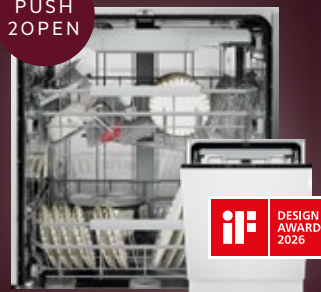

PI7000S80 | 80 CM
SAPHIRMATT
INDUKSJONSTOPP
MED SENSEBOIL

- + SenseBoil - hindrer overkoking
- + Individuell Sliderbetjening med grytegjenkjenning
- + Hob2Hood-ventilatorstyring
- + 21+21+14,5+24 cm kokesoner
- + Brofunksjon Venstre
- + Boosterfunksjon
- + Pausefunksjon
- + Rammeløs, planlimt eller nedfelt
- + Saphir Matt ripebestandig/ antifingerprint

Innbyggingsmål:
H 44 x B 750 x D 490 mm

VEIL. PRIS **16 495 NOK**

AEG | PREMIER

Denne platetoppen finnes også i 60 cm bredde PI7000S60, veil pris 13 395 NOK

PUSH
2OPEN

GN750BL
OPPVASKMASKIN
MED BESTIKKSKUFF

- + Push2Open
- + Antall standardkverter: 14
- + Bestikkskuff
- + innvendig belysning
- + EasyFlex - fleksible kurver
- + SmartSelect betjeningspanel
- + AirDry lufttorking
- + Light On Floor- on/off indikasjon
- + WiFi
- + Lydniva: 42 dB(A)
- + Glideskinnemontering

Energiklasse: B
Nisjemål:
H 820–900 x B 600 x D 550 mm

VEIL. PRIS **14 995 NOK**

AEG | PREMIER