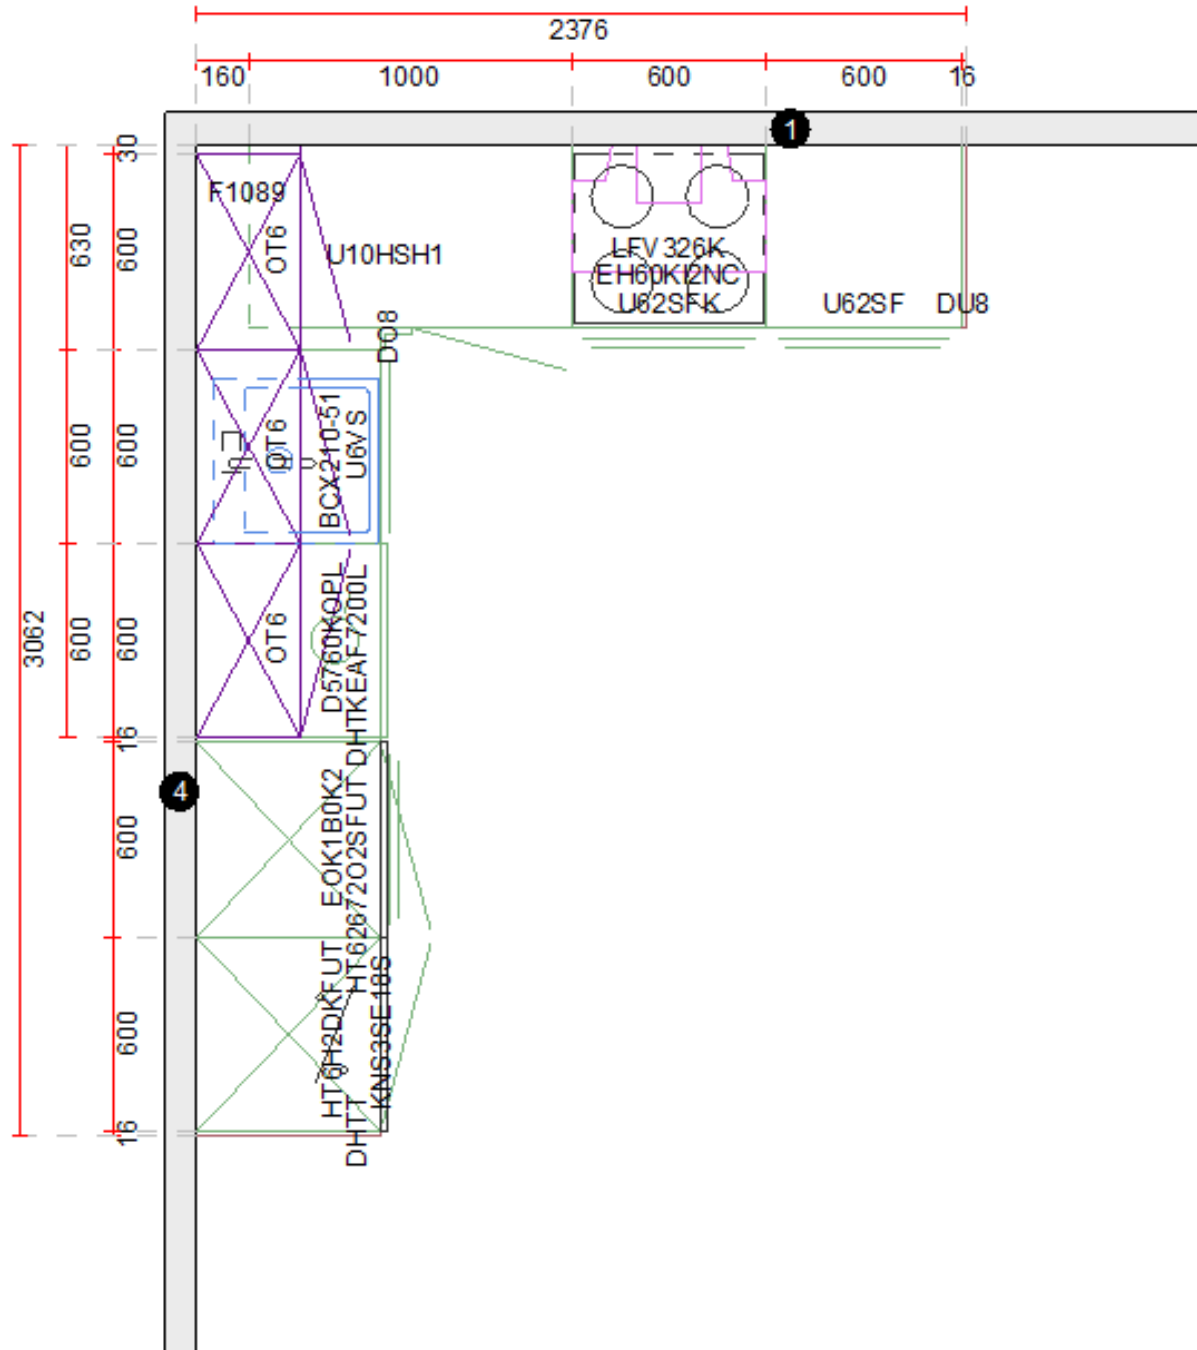

MESTER KJØKKEN